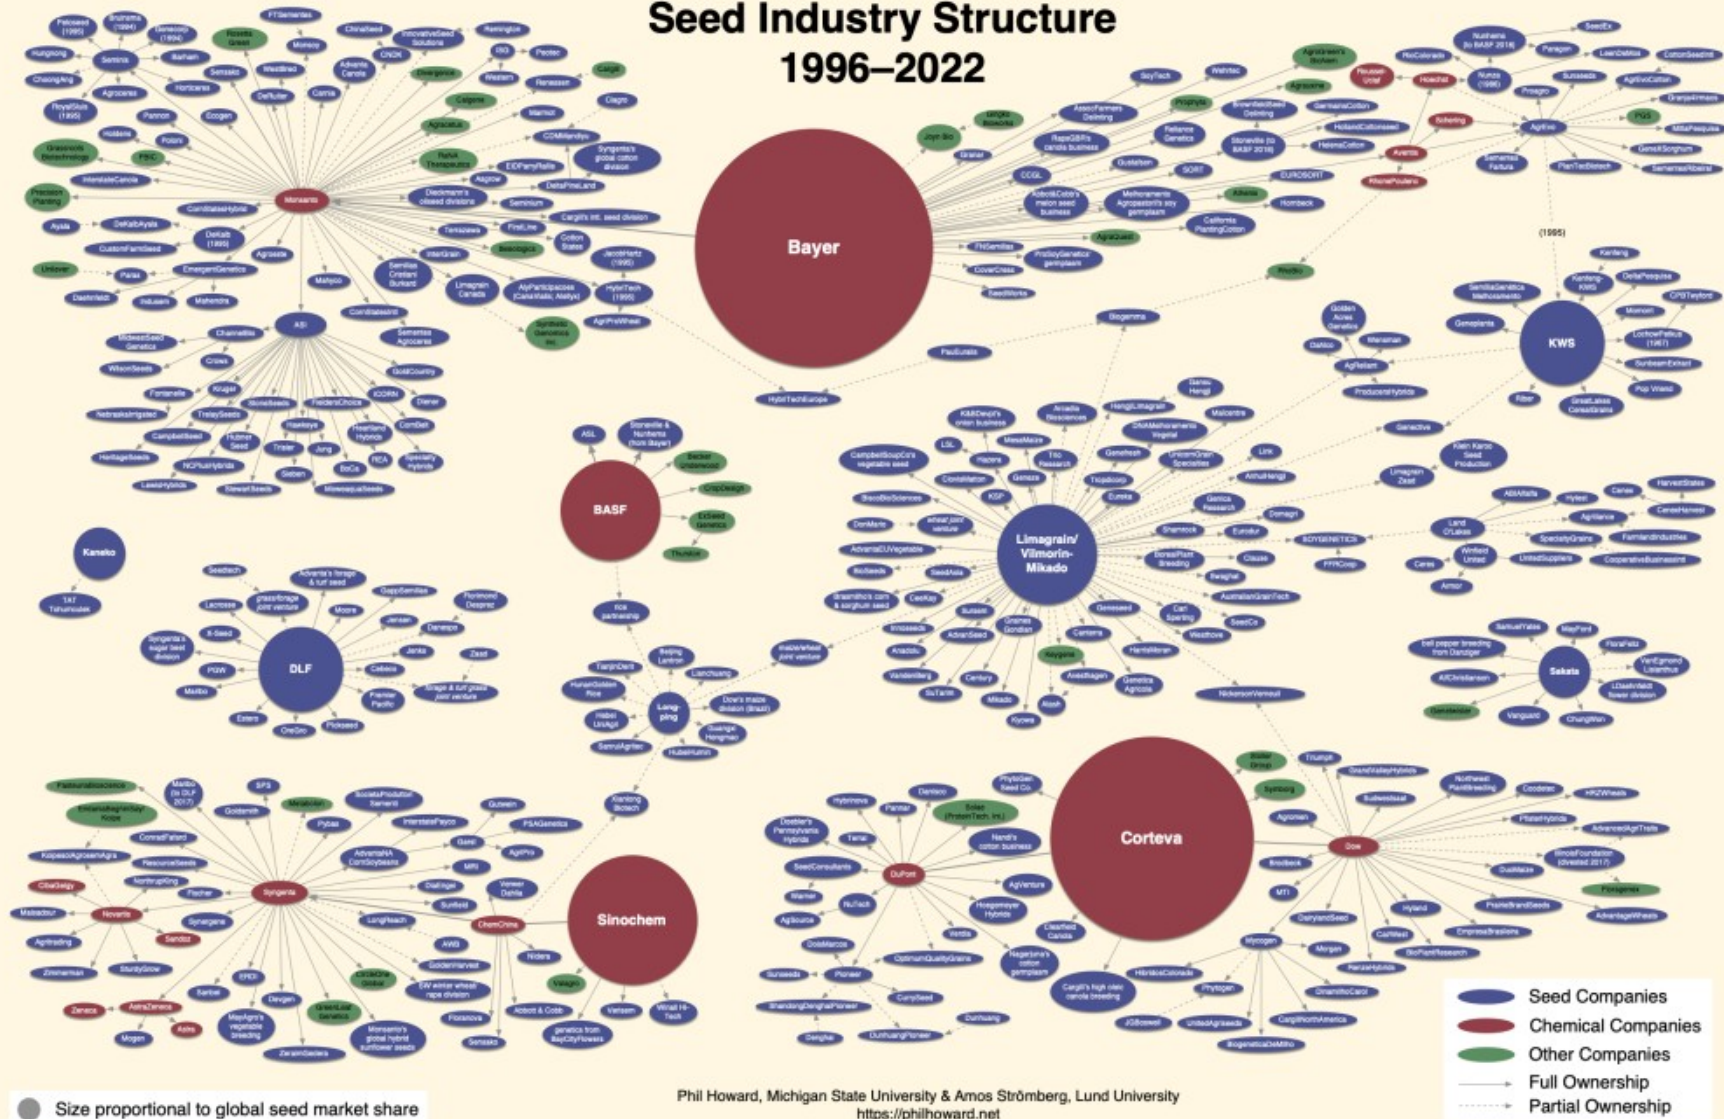

Samen für die Zukunft – Kulturpflanzenentwicklung als gemeinsame Aufgabe

Saatgut-Festival am ÖBZ,
23.02.2025

Urban Ewald,
Kulturpflanzenentwicklung
Obergrashof e.V.

Ökologische Pflanzenzüchtung – warum eigentlich?

Mangold

Preisel

Fenchel

Samenfest

Hybride

Seed Industry Structure 1996–2022

Stellen Sie die Weichen für:

GENTECHNIK-FREIHEIT IN EUROPA!

Das Netzwerk...

Kulturpflanzenentwicklung
OBERGRASHOF

bingenheimer
saatgut

Kulturpflanzenentwicklung
OBERGRASHOF

VollCorner **Bio**

OBERGRASHOF
biologisch-dynamischer Anbau

TAG WERK
Großhandel für Naturkost GmbH

demeter

SCHRIEK

für alle das Beste
DER SAMENFESTE

TAGWERK regional, direkt aus der
BIOGÄRTNEREI OBERGRASHOF

www.tagwerk.net

DE-ÖKO-006